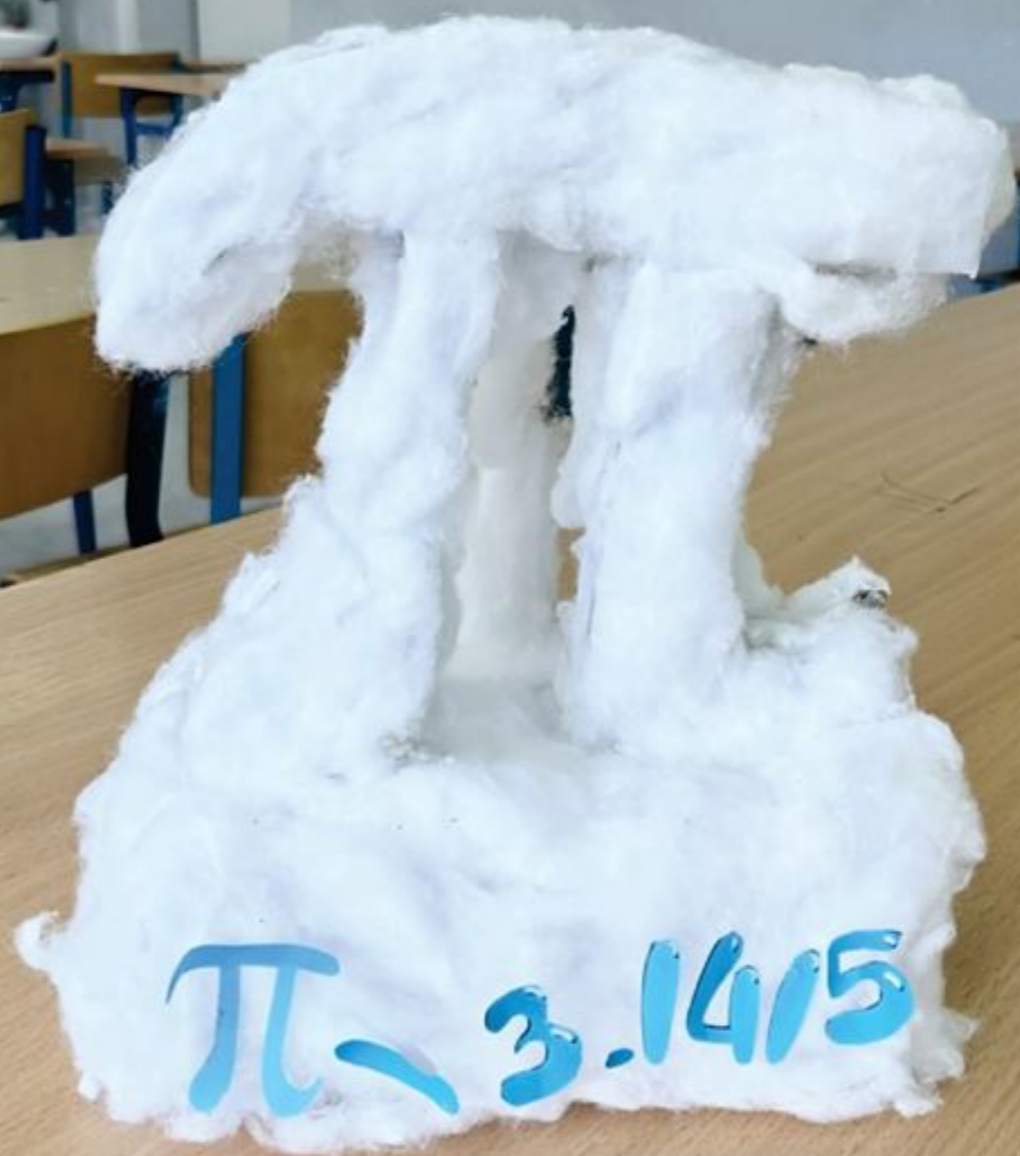

Antonina kl. 4E

Valeriia kl. 6B